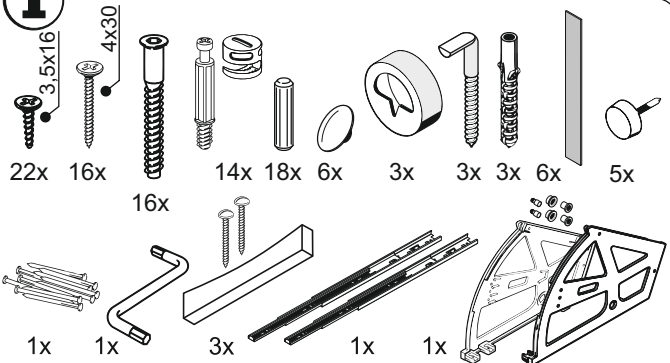

FLUR INTER

Прихожая ИНТЕР

L

R

1916 ←→ 1000 ↘ 276

#	Quantity	↔	↗
1	1	464	273
2	1	464	273
3	1	966	272
4	1	966	70
5	1	1000	274
6	1	250	273
7	1	250	273
8	1	319	274
9	1	992	404
10	1	310	132
11	1	878	314
12	1	976	100
13	1	976	100
14	3	1150	160
15	1	1000	276
16	1	961	360
17	2	950	136
18	1	950	85
19	1	250	100
20	1	228	100
21	1	238	244
22	1	250	100
23	1	280	120